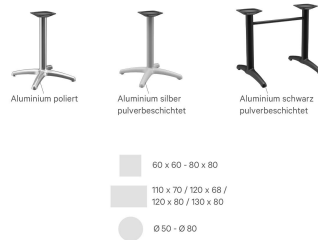

ESSTISCH KENAN

Elegant wirkt der Tisch Kenan mit seinem leicht gebogenen Zehenfuß. Das Aluminiumgestell ist in den Ausführungen Alu poliert, Silber oder Schwarz sowie in Esstisch- oder Stehtischhöhe erhältlich; die Tischplatte ist frei wählbar. Kenan ist für den Indoor- ebenso wie für den Outdoor-Einsatz geeignet, mit FLAT-Technologie oder verstellbaren Bodengleitern erhältlich und kann zusätzlich mit einem Kippmechanismus zum platzparenden Verstauen ausgestattet werden.

134,00 CHF

ESSTISCH KENAN

Deine gewählte Variante

Produktdetails

Artikelnummer:	100FG1
Modell:	Kenan
Produktart:	Esstisch
Gestellmaterial:	Aluminium
Gestellfarbe:	schwarz pulverbeschichtet
Fußart:	2+2 Zeher
Bodengleiter:	verstellbar
Montagestatus:	nicht montiert
Kantenstärke:	0 mm
Tischplattenstärke:	0 mm
Aufnahmetop:	Standard
Größe Tischgestell:	Zentral Doppelsäule

Technische Daten

Artikelnummer:	100FG1
Modell:	Kenan
Produktart:	Esstisch
Einsatzbereich:	Outdoor
Nicht geeignet für:	Meeresklima oder Schwimmbäder
Höhe:	73 cm
Breite:	92 cm
Tiefe:	68 cm
Gewicht:	11.5 kg
GO IN Design:	ja

ESSTISCH KENAN

Vorteilsseite. | Advantage page. | Page avantage.

Passt perfekt. | Perfect fit. | Convient parfaitement.

ESSTISCH KENAN