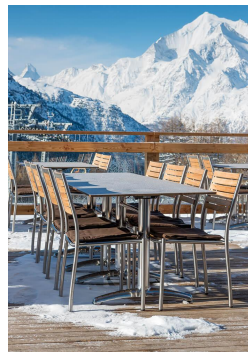

Passt perfekt. | Perfect fit. | Convient parfaitement.