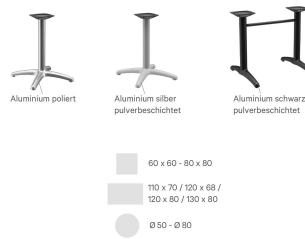

Passt perfekt. | Perfect fit. | Convient parfaitement.