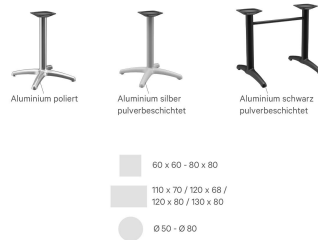

Passt perfekt. | Perfect fit. | Convient parfaitement.